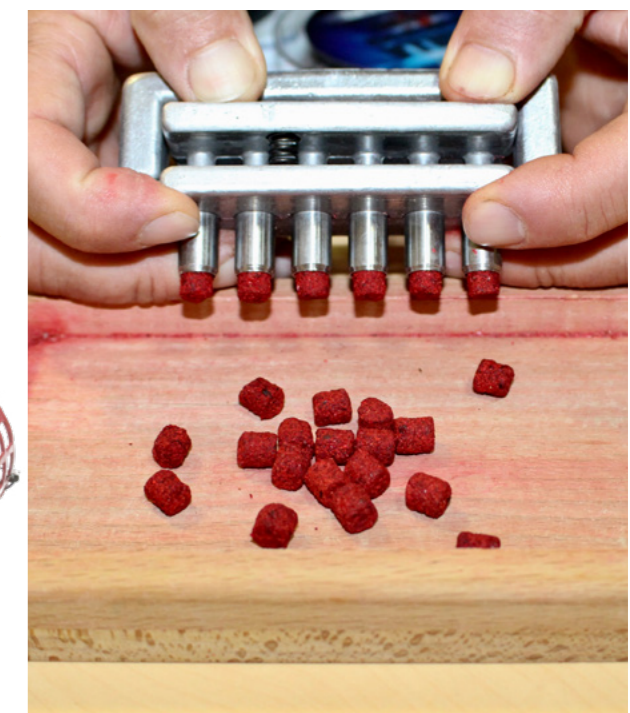

EA Pelletnyomó

Sokan szeretnének saját elkészítésüknek megfelelő alapanyagú és ízesítésű fogós csalit készíteni. Ezzel a nagyszerű eszközzel, melyet Erdei Attila kísérletezett ki, percek alatt gyárthat átfürt FRISS pelletet. Három méretben kerül forgalomba.

Cikkszám	Megnevezés	Méret (mm)	darab/csomag
MAEA001	EA Pelletnyomó	7	1
MAEA002	EA Pelletnyomó	9	1
MAEA003	EA Pelletnyomó	11	1