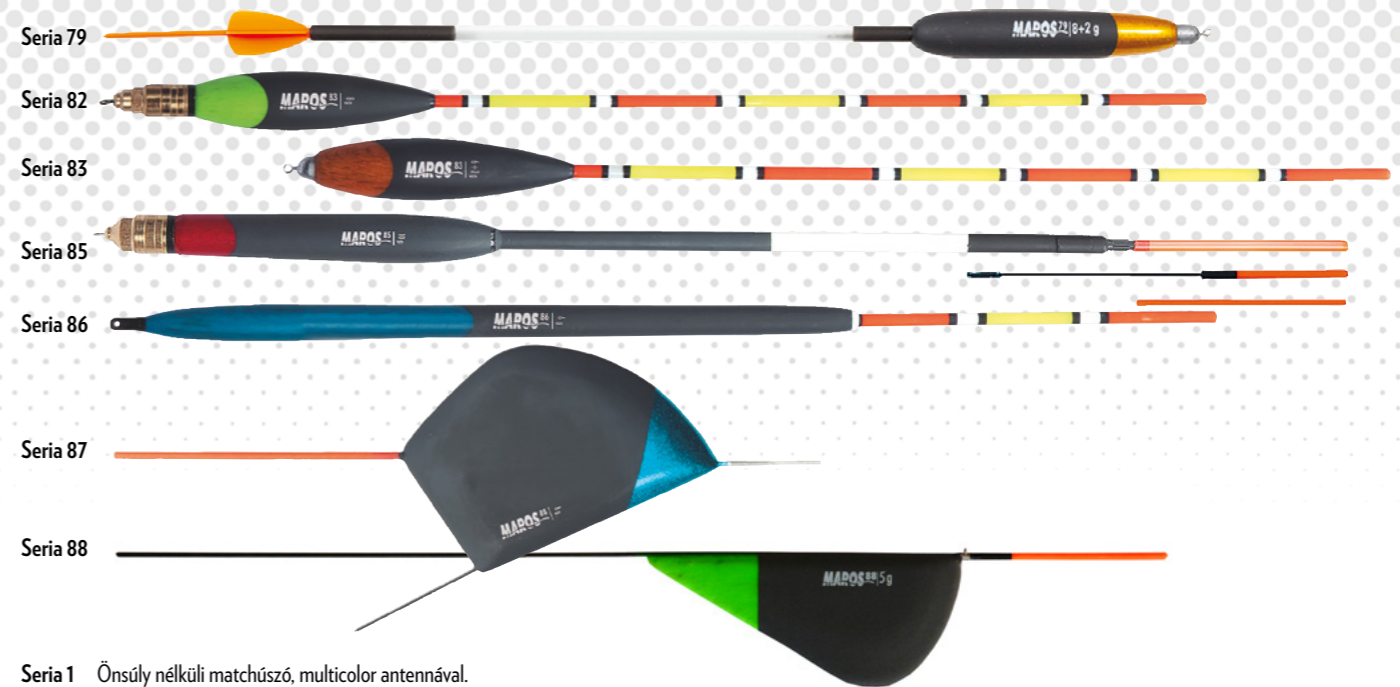

Úszók

- Seria 1 Önsúly nélküli matchúszó, multicolor antennával.
- Seria 2 Testnélküli waggler, fix önsúlyal.
- Seria 3 Vastag, cserélhető antennás úszó, üvegszál szárral, folyóvízi horgászathoz.
- Seria 4 Belsővezetétes, üreges antennával ellátott úszó, folyóvízi horgászathoz.
- Seria 5 Vastag antennás úszó, üvegszál szárral, folyóvízi horgászathoz.
- Seria 7 Patrontartós úszó, keszeg- és pontyfélék horgászathoz.
- Seria 8 Műanyag antennás, üvegszál szárral ellátott úszó keszeg- és pontyfélék horgászathoz.
- Seria 11 Hagyományos feltolós úszó, üvegszál antennával.
- Seria 12 Hagyományos feltolós úszó, üvegszál antennával.
- Seria 13 Hagyományos feltolós úszó, multicolor antennával.
- Seria 18 Klasszikus úszó ragadozóhalak horgászathoz.
- Seria 21 Klasszikus süllőző, csukázó úszó.
- Seria 41 Angol stílusú pellet waggler pontyok horgászathoz.
- Seria 42 Angol stílusú pellet waggler pontyok horgászathoz.
- Seria 43 Kúszók és egyéb apróbb keszegfélék horgászathoz.
- Seria 47 Állóvízre kifejlesztett, üreges, műanyag antennás, karbonszál szárú úszó.
- Seria 48 Speciális belsővezetétes úszó. Karbon szárral, üreges antennával.
- Seria 49 Állóvízre kifejlesztett, üvegszál antennás, karbonszál szárú úszó.
- Seria 51 Áramló vizekre kifejlesztett típus. Vastag, üreges műanyag antennás, fém szárú úszó.
- Seria 54 Pontyozáshoz kifejlesztett, üreges műanyag antennás, karbonszál szárú úszó.
- Seria 55 Pontyozáshoz kifejlesztett, üreges műanyag antennás, karbonszál szárú úszó.
- Seria 57 Cserélhető antennás, karbon szárral ellátott úszó, pontyok horgászathoz.
- Seria 58 Keszegfélék horgászathoz kifejlesztett típus.
- Seria 59 Kúszók és egyéb apróbb keszegfélék horgászathoz.
- Seria 60 Hagyományos waggler fix önsúlyal.
- Seria 61 Érzékeny testes waggler fix önsúlyal.
- Seria 63 Állóvízre kifejlesztett, műanyag antennás, karbonszál szárú úszó.
- Seria 64 Állóvízre kifejlesztett, tömör műanyag antennás, karbonszál szárú úszó.
- Seria 68 Fixre szerelhető bolognai úszó, folyókon történő horgászathoz.
- Seria 69 Csúszó bolognai úszó, mélyebb folyókon történő horgászathoz.
- Seria 70 Belső vezetétes típus. Üreges, műanyag antennás, üvegszál szárú úszó pontyozáshoz.
- Seria 71 Bóbitás úszó üvegszál szárral.
- Seria 72 Patrontartós úszó üvegszál szárral.
- Seria 73 Patrontartós úszó üvegszál szárral.
- Seria 74 Csúszó úszó világítópatron tartóval.
- Seria 76 Patrontartós úszó üvegszál szárral.
- Seria 77 Antenna és szár nélküli úszó ragadozóhalak horgászathoz.
- Seria 78 Hagyományos waggler fix önsúlyal.
- Seria 79 Érzékeny testes waggler fix önsúlyal.
- Seria 82 Lamellás matchúszó, multicolor antennával.
- Seria 83 Fix önsúlyos matchúszó, multicolor antennával.
- Seria 85 Testes pávatoll waggler, cserélhető antennákkal és lamellákkal.
- Seria 86 Hagyományos úszó, cserélhető multicolor antennával.
- Seria 87 Folyóvízi modell. Lassú csalívetését tesz lehetővé. Műanyag antennája és karbon szára van.
- **NEW** Seria 88 Álló és folyóvízi modell. Lassú úsztatásra ajánlott. Műanyag antennája és karbon szára van.