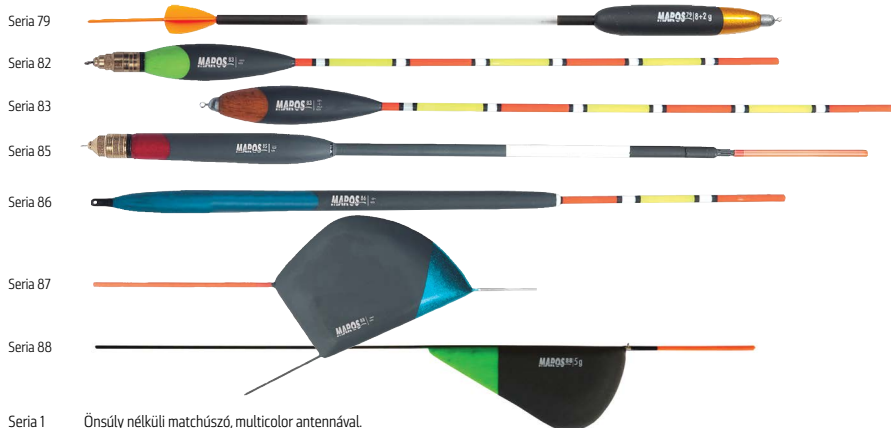

1. Seria 1 Önsúly nélküli matchúszó, multicolor antennával.
   Seria 2 Testnélküli waggler, fix önsúlyal.
   Seria 3 Vastag, cserélhető antennás úszó, üvegszál szárral, folyóvízi horgászathoz.
   Seria 4 Belsővezetéses, üreges antennával ellátott úszó, folyóvízi horgászathoz.
   Seria 5 Vastag antennás úszó, üvegszál szárral, folyóvízi horgászathoz.
   Seria 7 Patröntartós úszó, keszeg- és pontyfélék horgászathoz.
   Seria 8 Műanyag antennás, üvegszál szárral ellátott úszó keszeg- és pontyfélék horgászathoz.
   Seria 11 Hagományos feltöltős úszó, üvegszál antennával.
   Seria 12 Hagományos feltöltős úszó, üvegszál antennával.
   Seria 13 Hagományos feltöltős úszó, multicolor antennával.
   Seria 18 Klasszikus úszó ragadozóhalak horgászathoz.
   Seria 21 Klasszikus süllőző, csukázó úszó.
   Seria 41 Angol stílusú pellet waggler pontyok horgászathoz.
   Seria 42 Angol stílusú pellet waggler pontyok horgászathoz.
   Seria 43 Kiszők és egyéb apróbb keszegfélék horgászathoz
   Seria 47 Állóvízre kifejlesztett, üreges, műanyag antennás, karbonszál szárú úszó.
   Seria 48 Speciális belsővezetésű úszó. Karbon szárral, üreges antennával
   Seria 49 Állóvízre kifejlesztett, üvegszál antennás, karbonszál szárú úszó.
   Seria 51 Áramló vízre kifejlesztett típus. Vastag, üreges műanyag antennás, fém szárú úszó.
   Seria 54 Pontyozáshoz kifejlesztett, üreges műanyag antennás, karbonszál szárú úszó.
   Seria 55 Pontyozáshoz kifejlesztett, üreges műanyag antennás, karbonszál szárú úszó.
   Seria 57 Cserélhető antennás, karbon szárral ellátott úszó, pontyok horgászathoz.
   Seria 58 Keszegfélék horgászathoz kifejlesztett típus.
   Seria 59 Kiszők és egyéb apróbb keszegfélék horgászathoz
   Seria 60 Hagományos waggler fix önsúlyal.
   Seria 61 Érzékeny testes waggler fix önsúlyal.
   Seria 63 Állóvízre kifejlesztett, műanyag antennás, karbonszál szárú úszó.
   Seria 64 Állóvízre kifejlesztett, tömör műanyag antennás, karbonszál szárú úszó.
   Seria 68 Fixre szerelhető bolognai úszó, folyókon történő horgászathoz.
   Seria 69 Csúszó bolognai úszó, mélyebb folyókon történő horgászathoz.
   Seria 70 Belső vezetéses típus. Üreges, műanyag antennás, üvegszál szárú úszó pontyozáshoz
   Seria 71 Bóbitás úszó üvegszál szárral.
   Seria 72 Patröntartós úszó üvegszál szárral.
   Seria 73 Patröntartós úszó üvegszál szárral.
   Seria 74 Csúszó úszó világítópatron tartóval.
   Seria 76 Patröntartós úszó üvegszál szárral
   Seria 77 Antenna és szár nélküli úszó ragadozóhalak horgászathoz.
   Seria 78 Hagományos waggler fix önsúlyal.
   Seria 79 Érzékeny testes waggler fix önsúlyal.
   Seria 82 Lamellás matchúszó, multicolor antennával.
   Seria 83 Fix önsúlyos matchúszó, multicolor antennával.
   Seria 85 Testes pávatoll waggler, cserélhető antennákkal és lamellákkal.
   Seria 86 Hagományos úszó, cserélhető multicolor antennával.
   Seria 87 Folyóvízi modell. Lassú csalvezetést tesz lehetővé. Műanyag antennája és karbon szára van.
   Seria 88 Álló és folyóvízi modell. Lassú úsztatásra ajánlott. Műanyag antennája és karbon szára van.