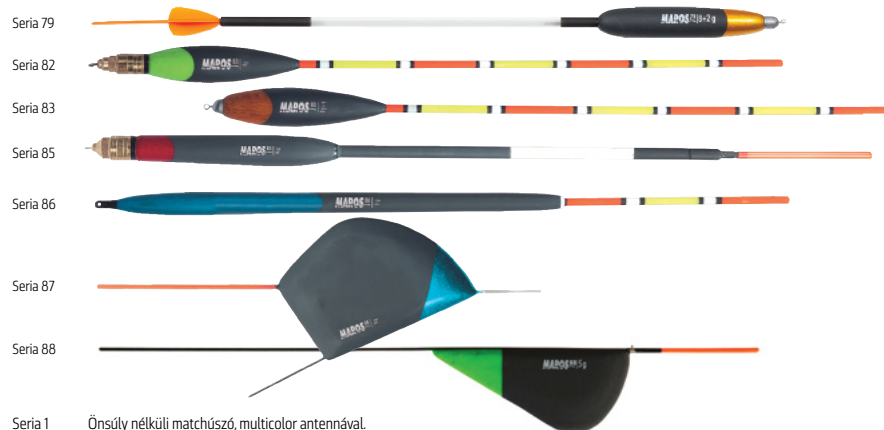

1. Seria 1 Önsúly nélküli matchúszó, multicolor antennával.
2. Seria 2 Testnélküli waggler, fix önsúlyal.
3. Seria 3 Vastag, cserélhető antennás úszó, üvegszál szárral, folyóvízi horgászatokhoz.
4. Seria 4 Belsővezetékes, üreges antennával ellátott úszó, folyóvízi horgászathoz.
5. Seria 5 Vastag antennás úszó, üvegszál szárral, folyóvízi horgászatokhoz.
6. Seria 7 Patrontartós úszó, keszeg- és pontyfélék horgászatahoz.
7. Seria 8 Műanyag antennás, üvegszál szárral ellátott úszó keszeg- és pontyfélék horgászatahoz.
8. Seria 11 Hagyományos feltöltős úszó, üvegszál antennával.
9. Seria 12 Hagyományos feltöltős úszó, üvegszál antennával.
10. Seria 13 Hagyományos feltöltős úszó, multicolor antennával.
11. Seria 18 Klasszikus úszó ragadozóhalak horgászatahoz.
12. Seria 21 Klasszikus süllőző, csukázó úszó.
13. Seria 41 Angol stílusú pellet waggler pontyok horgászatahoz.
14. Seria 42 Angol stílusú pellet waggler pontyok horgászatahoz.
15. Seria 43 Kűszök és egyéb apróbb keszegfélék horgászatahoz.
16. Seria 47 Állóvízre kifejlesztett, üreges, műanyag antennás, karbonszál szárú úszó.
17. Seria 48 Speciális belsővezetésű úszó. Karbon szárral, üreges antennával.
18. Seria 49 Állóvízre kifejlesztett, üvegszál antennás, karbonszál szárú úszó.
19. Seria 51 Áramló vízre kifejlesztett típus. Vastag, üreges műanyag antennás, fém szárú úszó.
20. Seria 54 Pontyozáshoz kifejlesztett, üreges műanyag antennás, karbonszál szárú úszó.
21. Seria 55 Pontyozáshoz kifejlesztett, üreges műanyag antennás, karbonszál szárú úszó.
22. Seria 57 Cserélhető antennás, karbon szárral ellátott úszó, pontyok horgászatahoz.
23. Seria 58 Keszegfélék horgászatahoz kifejlesztett típus.
24. Seria 59 Kűszök és egyéb apróbb keszegfélék horgászatahoz.
25. Seria 60 Hagyományos waggler fix önsúlyal.
26. Seria 61 Érzékeny testes waggler fix önsúlyal.
27. Seria 63 Állóvízre kifejlesztett, műanyag antennás, karbonszál szárú úszó.
28. Seria 64 Állóvízre kifejlesztett, tömör műanyag antennás, karbonszál szárú úszó.
29. Seria 68 Fixre szerelhető bolognai úszó, folyókon történő horgászathoz.
30. Seria 69 Csúszó bolognai úszó, mélyebb folyókon történő horgászathoz.
31. Seria 70 Belső vezetékes típus. Üreges, műanyag antennás, üvegszál szárú úszó pontyozáshoz.
32. Seria 71 Bóbitás úszó üvegszál szárral.
33. Seria 72 Patrontartós úszó üvegszál szárral.
34. Seria 73 Patrontartós úszó üvegszál szárral.
35. Seria 74 Csúszó úszó világítópatron tartóval.
36. Seria 76 Patrontartós úszó üvegszál szárral.
37. Seria 77 Antenna és szár nélküli úszó ragadozóhalak horgászatahoz.
38. Seria 78 Hagyományos waggler fix önsúlyal.
39. Seria 79 Érzékeny testes waggler fix önsúlyal.
40. Seria 82 Lamellás matchúszó, multicolor antennával.
41. Seria 83 Fix önsúlyos matchúszó, multicolor antennával.
42. Seria 85 Testes pávatoll waggler, cserélhető antennákkal és lamellákkal.
43. Seria 86 Hagyományos úszó, cserélhető multicolor antennával.
44. Seria 87 Folyóvízi modell. Lassú csalvezetést tesz lehetővé. Műanyag antennája és karbon szára van.
45. Seria 88 Álló és folyóvízi modell. Lassú úsztatásra ajánlott. Műanyag antennája és karbon szára van.