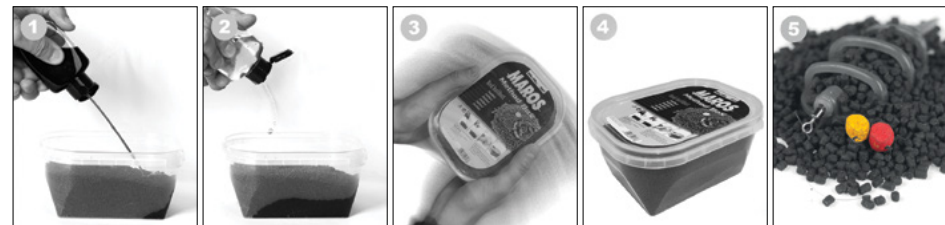

XXXL

Hosszú évek versenyzői és etetőanyag gyártói tapasztalatának az esszenciája ez a termékcsalád a Maros cég termékpalalettáján. Az ide tartozó etetőanyagok valamennyi tagja válogatott, első osztályú alapanyagokból, különleges technológiával a versenyzés céljaira előállított keverék. Számos országos bajnoki cím, VB, EB érem megszerzése köszönhető ezeknek az etetőanyagoknak. A cég versenyzői szinte valamennyi európai országban edzés és versenykörülmények közt tesztelték ezeket az anyagokat, és ezek a tapasztalatok szolgálták alapul a további fejlesztésekhez. A sikerhez nagyban hozzájárul az olajos magvak ideális szintű, egyenletes pörkölése és a tökéletes íz hatás kialakítása. Az XXL családon belül valamennyi víztípusra, halfajra és vízhőmérsékletre megtalálható egy tökéletes versenykeverék. A körülményektől függően ezek az etetőanyagok úszós, method feeder és hosszú előlés feeder módszerhez egyaránt eredményesen felhasználhatók.

METHOD BOX

A prémium minőségű halibut pelletnek és rendkívül tömény aromának köszönhetően az egyik legfogósabb pontyos etetőanyagként számít a Method Box. Évek óta bizonyítja fogósságát olyan körülmények között is, amikor a legtöbb etetőanyag és csali kudarcot vallott. 500+100 grammos kiszerelésben kapható. Minden Method Box tartalmaz egy deciliter Maros Mix Extra Aktivátort, ami nem más, mint egy ízletes, tömény aroma. Különleges alapanyagának köszönhetően, oldódás közben ez az adalék, horizontálisan a fenékén terjed. Ennek oka, hogy a pontyfélék elsősorban a fenék közelében táplálkoznak, az aktivátor segítségével pedig sokkal hamarabb rátalálnak az etetésre.