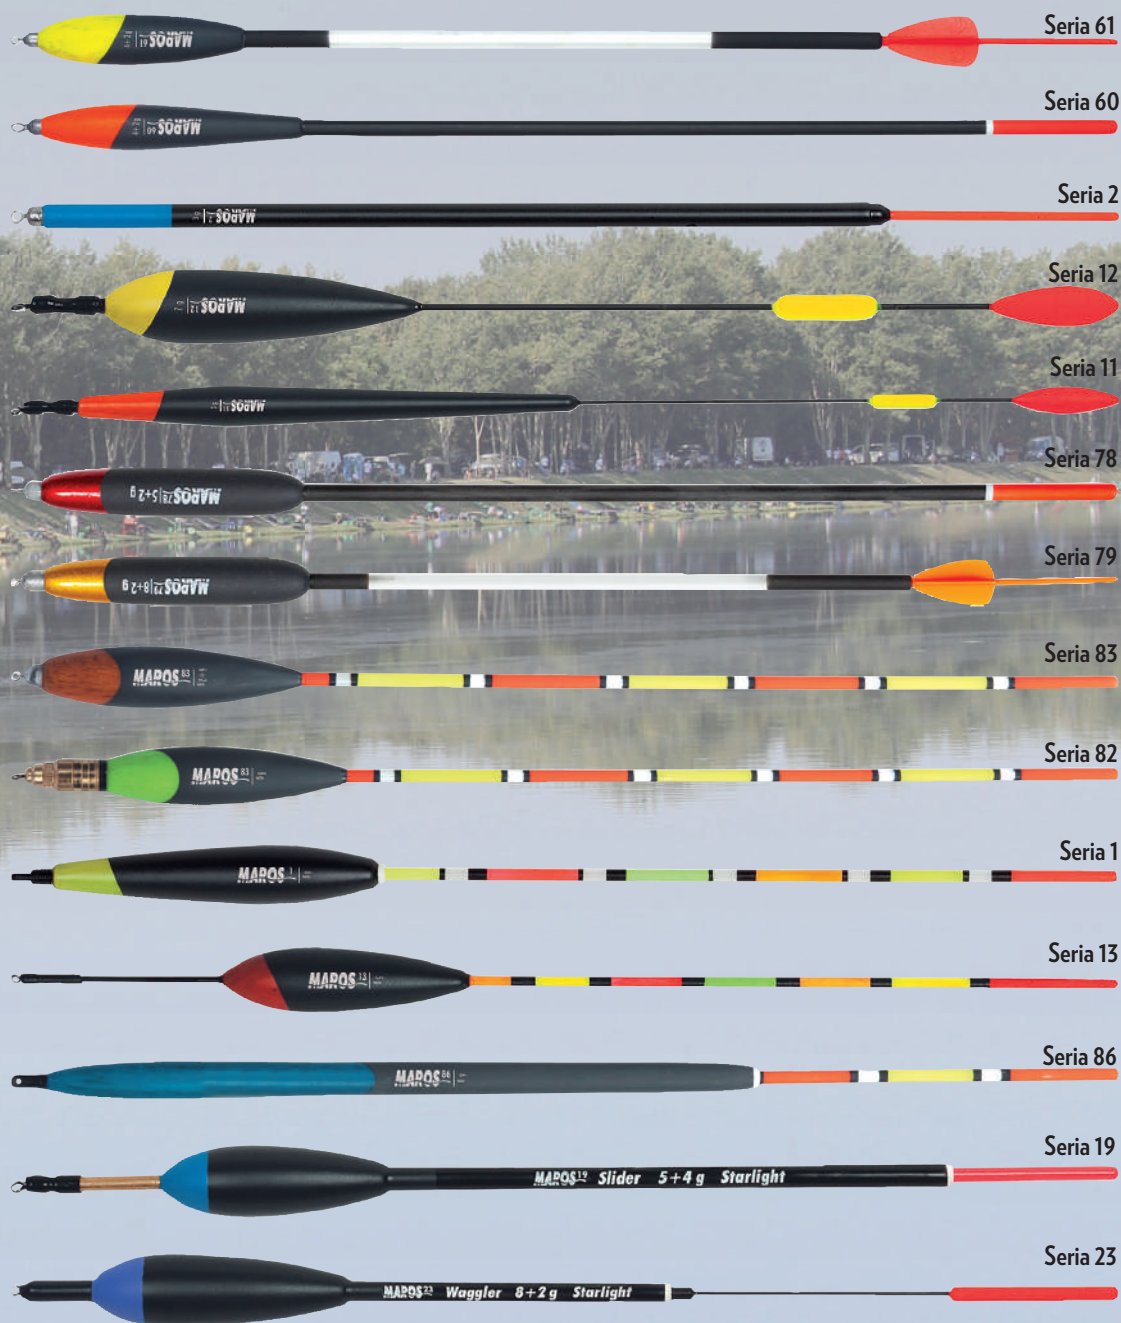

Seria 21 Klasszikus süllőző, csukázó úszó.

Seria 17 Klasszikus úszó ragadozóhalak horgászatához.

Seria 18 Klasszikus úszó ragadozóhalak horgászatához.

Seria 77 Antenna és szár nélküli úszó ragadozóhalak horgászatához.

Seria 42 Angol stílusú pellet waggler pontyok horgászatához.

Seria 41 Angol stílusú pellet waggler pontyok horgászatához.

Cikkszám	Név	Súly (g)
MAUS21...	Seria 21	2; 4; 5; 6
MAUS17...	Seria 17	5; 7; 10; 12
MAUS18...	Seria 18	8; 10; 12; 15 - 20; 30 - 40; 50
MAUS77...	Seria 77	20, 25, 30, 40
MAUS42040	Seria 42	4 - 8 - 12
MAUS41060	Seria 41	6 - 10 - 15 - 20