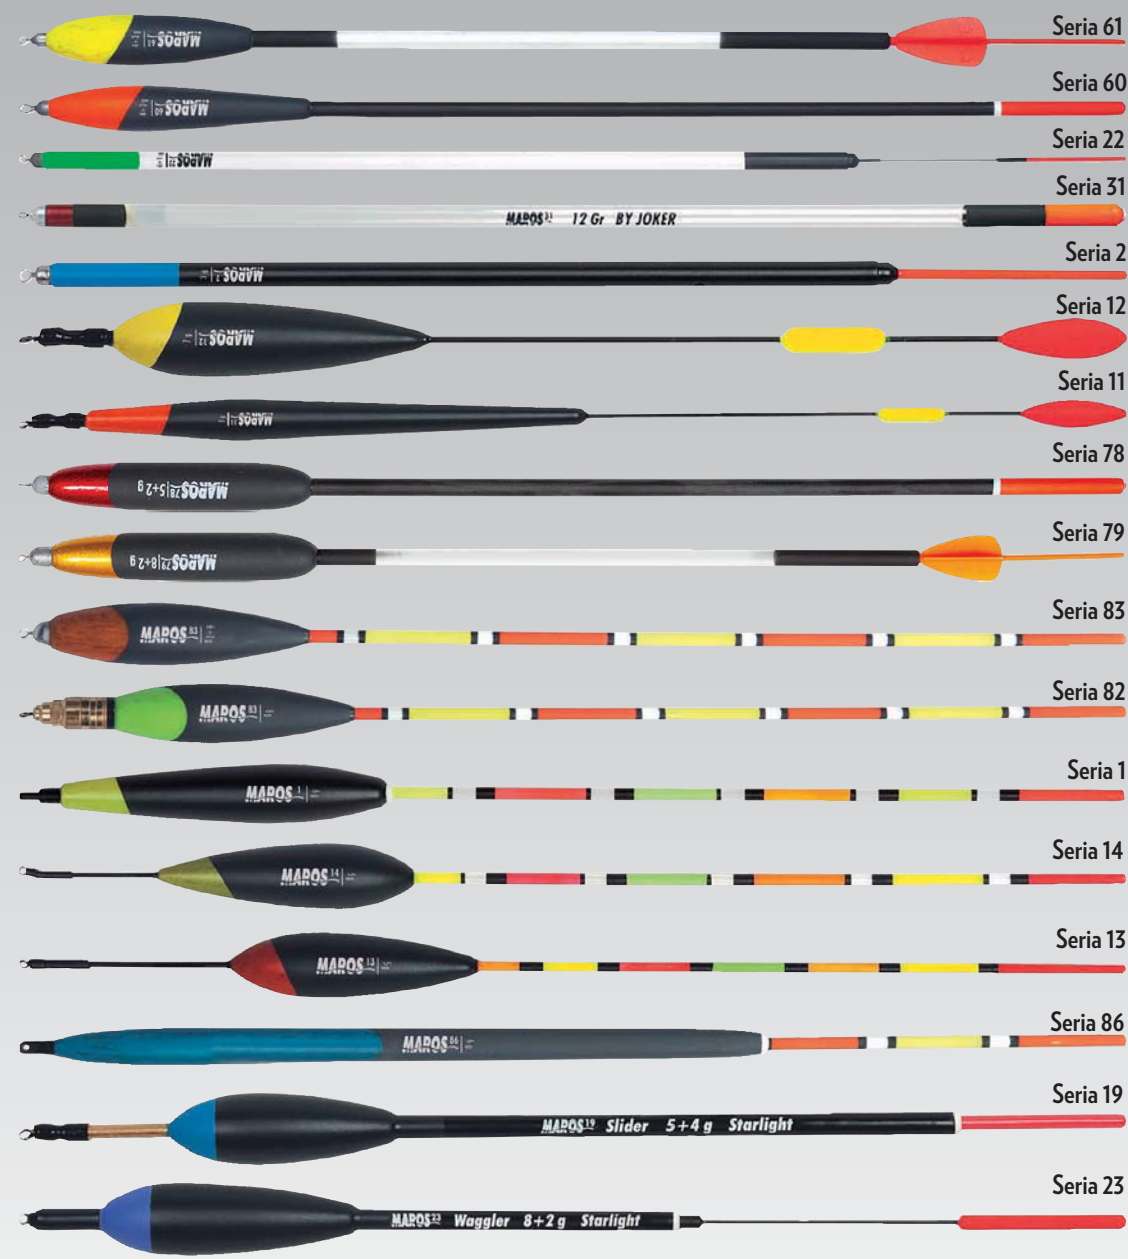

Úszók

- Seria 61 Érzékeny testes waggler fix önsúlyal.
- Seria 60 Hagyományos waggler fix önsúlyal.
- Seria 22 Testnélküli, érzékeny waggler, fix önsúlyal.
- Seria 31 Cserélhető antennás, karbon szárral ellátott úszó, pontyok horgászatához.
- Seria 2 Testnélküli waggler, fix önsúlyal.
- Seria 12 Hagyományos feltolós úszó, üvegszál antennával.
- Seria 11 Hagyományos feltolós úszó, üvegszál antennával.
- Seria 78 Hagyományos waggler fix önsúlyal.

Cikkszám	Megnevezés	Súly (g)
MAUS61...	Seria 61	(2; 3; 4; 5; 6) +2g
MAUS60...	Seria 60	(2; 3; 4; 5; 6) +2g
MAUS22...	Seria 22	(4; 5; 6; 8; 10) +1g
MAUS31...	Seria 31	8; 10; 12; 14
MAUS02...	Seria 2	2; 3; 4; 5
MAUS12...	Seria 12	2; 3; 4; 5; 7; 9
MAUS11...	Seria 11	2; 3; 4
MAUS78...	Seria 78	4+2,5+2, 6+2, 8+2

- Seria 79 Érzékeny testes waggler fix önsúlyal.
- Seria 83 Fix önsúlyos matchúszó, multicolor antennával.
- Seria 82 Lamellás matchúszó, multicolor antennával.
- Seria 1 Önsúly nélküli matchúszó, multicolor antennával.
- Seria 14 Hagyományos feltolós úszó, multicolor antennával.
- Seria 13 Hagyományos feltolós úszó, multicolor antennával.
- Seria 86 Hagyományos úszó, cserélhető multicolor antennával.
- Seria 19 Slider jellegű waggler, cserélhető antennával.
- Seria 23 Érzékeny, testes waggler, fix önsúlyal.

Cikkszám	Megnevezés	Súly (g)
MAUS79...	Seria 79	4+2,5+2, 6+2, 8+2
MAUS83...	Seria 83	4; 5; 6
MAUS82...	Seria 82	4; 5; 6
MAUS1...	Seria 1	6; 8; 10; 12; 14; 16
MAUS14...	Seria 14	12; 14; 16; 18; 20; 25; 30
MAUS13...	Seria 13	8; 10; 12; 14
MAUS86...	Seria 86	12; 14; 16; 18
MAUS19...	Seria 19	5+4; 6+4; 8+4; 12+4
MAUS23...	Seria 23	12; 14; 16; 18