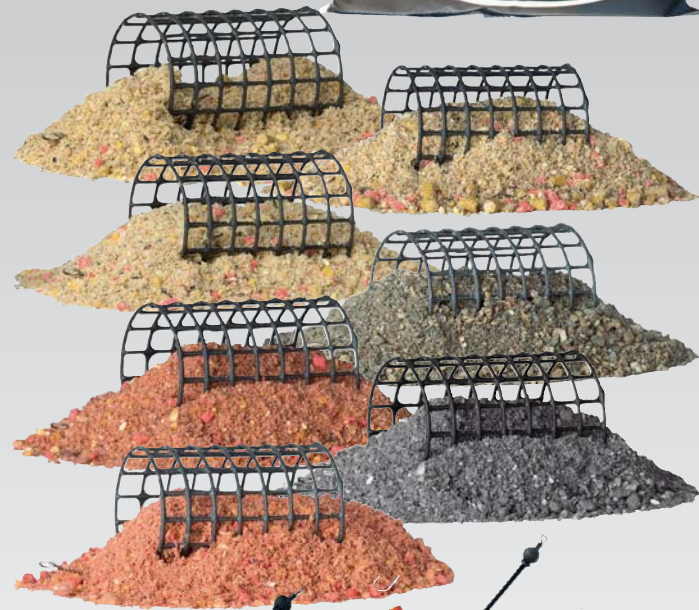

Etetőanyagok

Series feeder, Green betain

Új, a feederhorgászat trendjét követő halas, green betain tartalmú, zöld színű keverék. Alapos tesztelés után a most véglegesített recept alapján készült el ez az újdonság. Az enyhén édes, magas fehérjetartalmú, jól tapadó, de könnyen oldódó, környezetbe illő mély zöld színű etetőanyag a method kosarak ideális töltőanyaga. Elsősorban pontyos feederezéshez, különösen a tiszta, átlátszó vízi állóvizek horgászatához szeretnénk ajánlani.

MAROS[™] Etetőanyagok 1 kg

Olyan keverékeket készítettünk, melyek 100%-osan alkalmazkodnak a modern feeder technikához. Mitől lesz egy keverék jó a feederkosaras horgászathoz? Tapadjon jól, hogy a kosárba gyúrva, dobás közben ne hulljon ki és kellő mennyiségű élőanyagot tudjon megtartani. Vízbe érve gyorsan nyisson, és rövid idő alatt kioldódjon a kosárból, hogy mielőbb kifejthesse csalogató hatását.