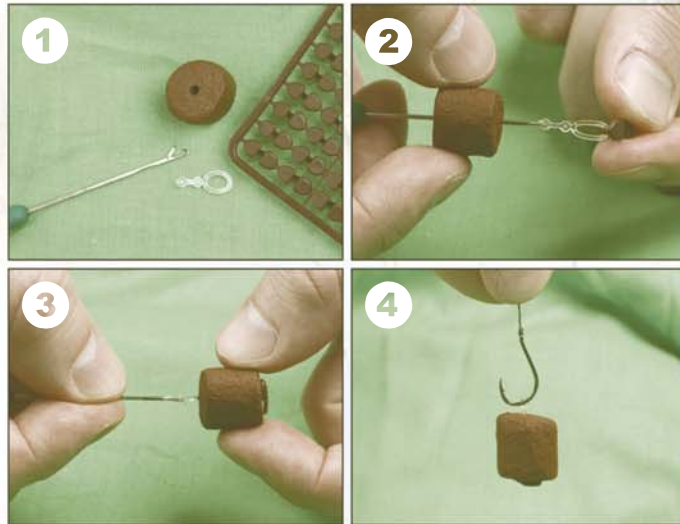

series CARP Pelletek